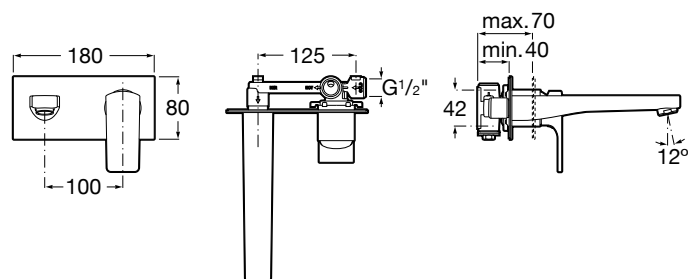

L90

Baterie lavoar încastrată. Se comandă împreună cu boxul A525220603.

PRE (FĂRĂ TVA) (FĂRĂ TVA)

589,00 LEI

SCHIȚE TEHNICE

CARACTERISTICI

Locație de aplicare: Lavoar

Mounting type: Încăstrat

Tip mixer: Cu monocomandă

WasteNotIncluded

COMPATIBIL CU

Corp universal încastrat

525220603

L90

Angajat să creeze perfecțiunea unui finisaj care ne atrage într-un univers al tehnologiei. Unghiurile, liniile drepte și planurile urmează același tipar în această colecție. Colecția reprezintă o propunere într-un stil unic și este recomandată în special iubitorilor de creații inspirate din viața urbană.