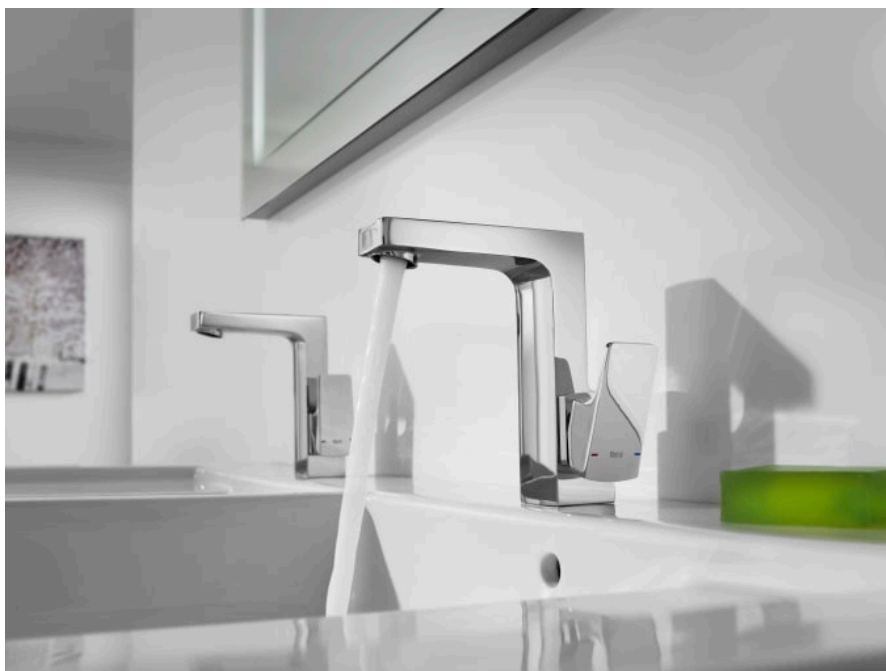

L90

Baterie lavoar încastrată. Se comandă împreună cu boxul A525220603.

PRE (FĂRĂ TVA) (FĂRĂ TVA)

589,00 LEI

SCHIȚE TEHNICE

CARACTERISTICI

Locație de aplicare: Lavoar

Mounting type: Încăstrat

Tip mixer: Cu monocomandă

WasteNotIncluded

COMPATIBIL CU

Corp universal încastrat

525220603

L90

Angajat să creeze perfecțiunea unui finisaj care ne atrage într-un univers al tehnologiei. Unghiurile, liniile drepte și planurile urmează același tipar în această colecție. Colecția reprezintă o propunere într-un stil unic și este recomandată în special iubitorilor de creații inspirate din viața urbană.